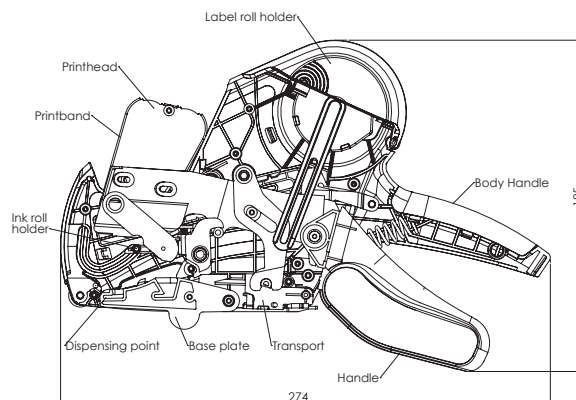

TECHNISCHE GEGEVENS - PRIJSAPPARAAT

Meto Expert L

Technische specificaties

Type apparaat:	Prijsapparaat
Fabrikant:	Meto International GmbH
Model:	Meto Expert L
Kleur:	Zilver-rood
Afmetingen apparaat (LxBxH):	230 x 72 x 165 mm
Afmeting verpakking (LxBxH):	277 x 75 x 220 mm
Netto gewicht (apparaat):	500 g
Bruto gewicht:	662 g
Afdruk regel (s):	2
Afdruk posities:	18 – 23 posities afhankelijk van het model
Afdrukhoogte:	3,0 – 5,0 mm afhankelijk van het model
Etiket afmeting:	32 x 19 mm
Hoofdcomponenten:	labelrolhouder, handvat, (etiket) transport, inktrolhouder, printband, drukwerk
Materiaal prijsapparaat:	
a) Behuizing, drukwerk, (etiket)transport	ABS (51%), POM (24,5%), PA (6%), PC (6%)
b) schroeven, veren	metaal (9,5%)
c) printbanden	elastomer (3%)
Materiaal etiketten:	
a) bovenkant	Papier *
b) Belijming	permanent, verwijderbaar, diepvries *
c) Rugpapier	Kraftpapier wit*
Materiaal inktrol:	
a) inktrolhouder	Polyamide (PA 6)
b) schuimrol	gemengd polyurethaanschuim
c) Inkt	zwart, type T-192, op glycerinebasis
Verpakkings materiaal:	230 g/m ² GD2, FSC Mix
Certificering:	verpakking: klimaatneutrale productie, FSC Mix
Transport (etiket):	Golf stansing
Export code:	96110000
Verpakkingseenheid:	1 Prijsapparaat per karton / 160 dozen per pallet
Pallet grootte:	800 x 1200 x 145 mm
Pallethoogte max:	1250 mm incl. producten
Inhoud levering:	prijsapparaat met etiketten en inktrol klaar voor gebruik